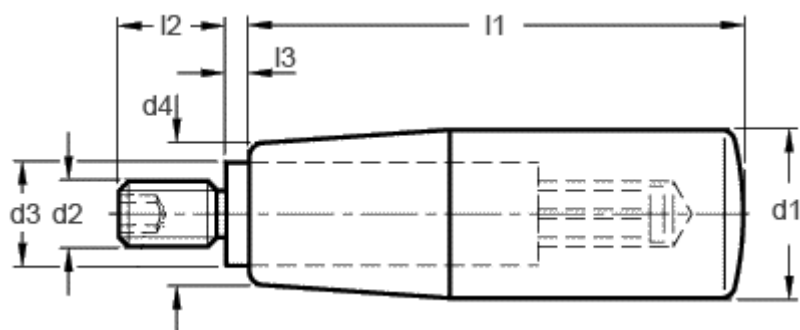

Varenummer: 201054311
Beskrivelse: E+G Drejeligt cylindergreb
GN 598.1-KT-26-M10

Mål

$d_1 = 26$
 $d_2 = M10$
 $d_3 = 13$
 $d_4 = 21$
 $l_1 = 80$
 $l_2 = 16$
 $l_3 = 2.5$